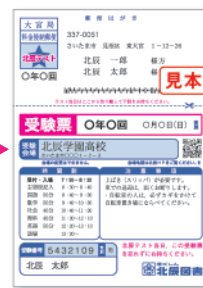

ほくしん
北辰図書

TEL.0570-06-0103
(平日9時~18時)

テスト前日の土曜日は9時~18時、テスト当日の日曜日は
7時~17時の間、電話でのお問い合わせに対応いたします。

AIチャットボットも使える!
北辰テスト

▶ 事前に確認しておきましょう！

以下について、北辰テストホームページまたは年間ガイドでご確認ください。

- ✔ 出題範囲
- ✔ 志望校判定を受ける高校(4校まで)
- ✔ 時間割・当日の流れ
- ✔ 受験会場の地図(受験会場は受験票でお知らせします)
- ✔ 持ち物
- ✔ テストの注意事項
- ✔ テスト結果について

受験票

受験会場を確認！

キリトリ線で切り取り、この部分をお持ちください

! 受験票(ハガキ)は9/24(火)にご自宅に届きます。
9/25(水)の朝の時点で届いていない場合は、必ず北辰図書にご連絡ください。
(受験票不着を理由とした欠席でも返金はできません)

※車での送迎は固くお断りしています。電車・バス・自転車のご利用をお願いいたします。
※希望の会場を選ぶことはできません。
※休み時間中に水分補給をお願いします。水筒(ペットボトル・ゼリー飲料でも可)をご持参ください。

制服で参加しよう

※冷房対策に、上着持参を推奨。

北辰テストの

LINE

公式アカウント

中3用

友だち追加はこちらから！

こんなタイミングでお知らせが来ます！