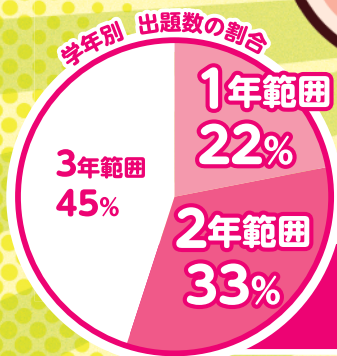

# え!?! 1・2年生なのに もう北辰!?!

北辰テストのキャラクター  
カワゴエくん

埼玉県公立入試問題では1・2年範囲が半分以上!

※北辰図書の分析による。2024年度の県入試問題のうち、学年区分のない国語を除く4教科で分析(学力検査問題)。

だから  
今から!

# 北辰テスト

現中2・中1対象

※現在の学年(3月までの学年)でお申し込みください。

中2 第2回 中1

3/16  
(日) 実施

申込受付期間 | 2/6(木)~2/23(日)

受験料(各学年・5教科) | 4,950円(税抜価格4,500円)

お申し込みは北辰テスト取扱塾・書店またはネットから!